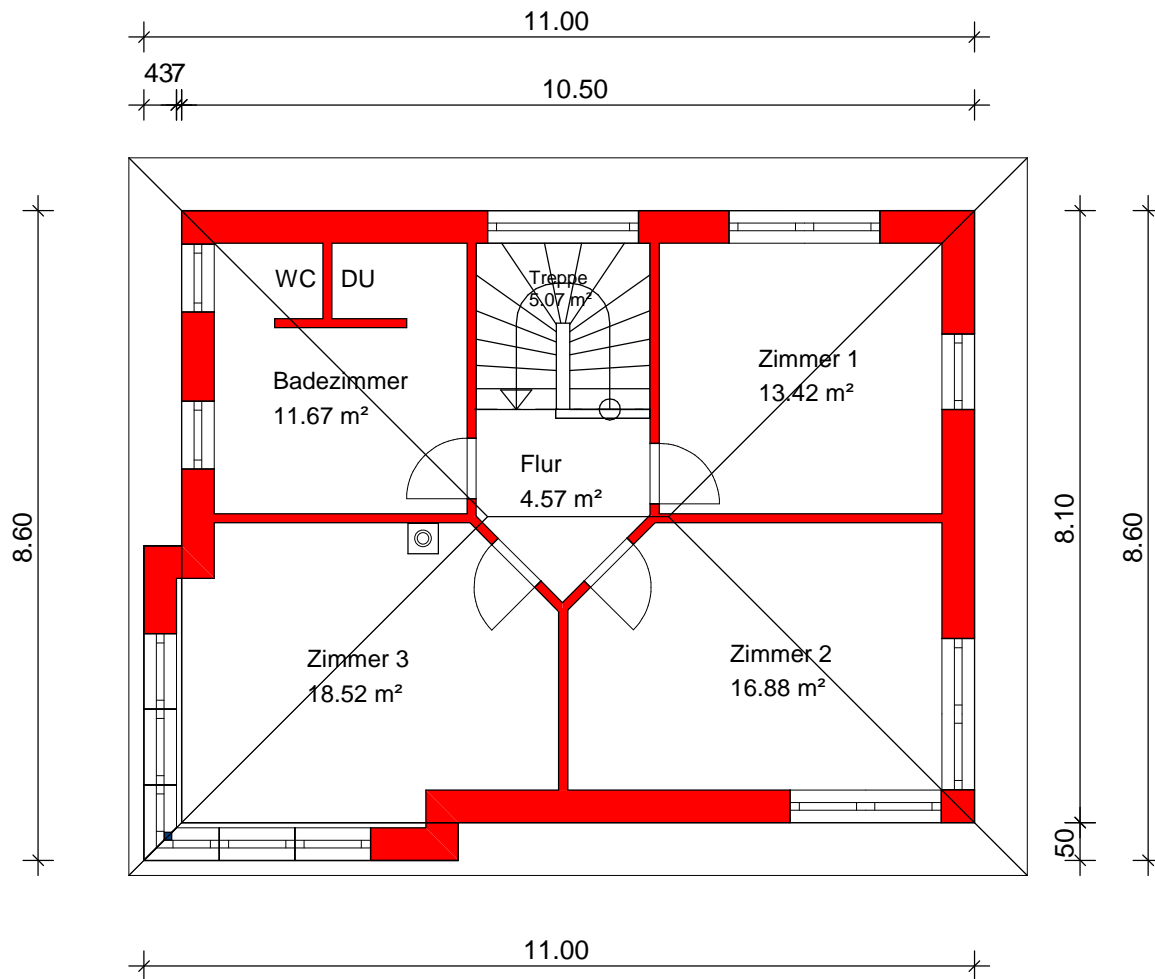

Eing/Gard/Treppe	17,57 m²
WC	2,06 m²
Kochen/Essen	26,17 m²
Wohnen	20,93 m²

PARTNERHAUS

Copyright

Erdgeschoß:	66,73 m²
Obergeschoß:	65,05 m²
Gesamtfläche:	131,78 m²

Flur	4,57 m²
Badezimmer	11,67 m²
Zimmer 1	13,42 m²
Zimmer 2	16,88 m²
Zimmer 3	18,52 m²

PARTNERHAUS

Copyright

Erdgeschoß:	66,73 m²
Obergeschoß:	65,05 m²
Gesamtfläche:	131,78 m²

Schnitt A--A