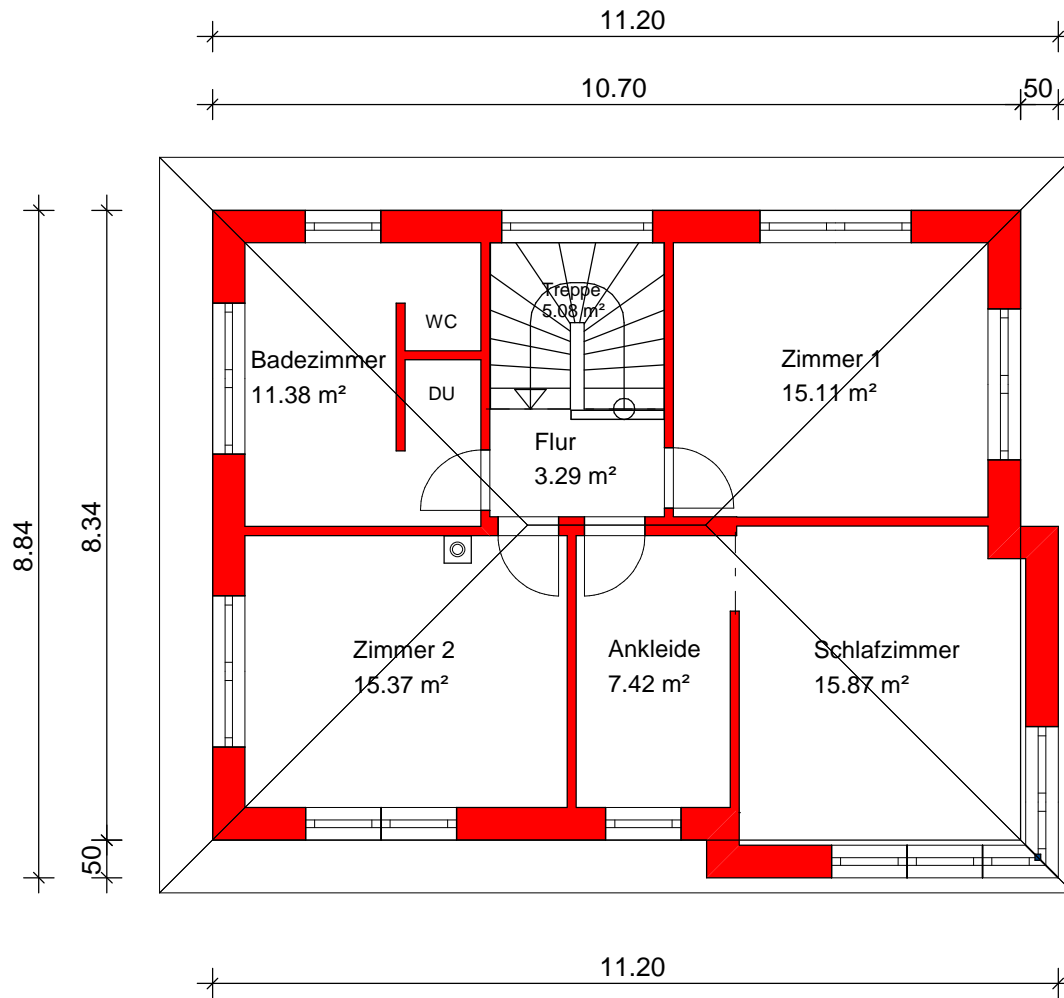

Eing/Gard	17,27 m ²
WC	2,17 m ²
Kochen	15,54 m ²
Wohnbereich	38,94 m ²

PARTNERHAUS

Copyright

Erdgeschoß:	73,92 m ²
Obergeschoß:	68,44 m ²
Gesamtfläche:	142,36 m ²

Flur	3,29 m ²
Badezimmer	11,38 m ²
Zimmer 1	15,11 m ²
Zimmer 2	15,37 m ²
Schlafzimmer	15,87 m ²
Ankleide	7,42 m ²

PARTNERHAUS

Copyright

Erdgeschoß:	73,92 m²
Obergeschoß:	68,44 m²
Gesamtfläche:	142,36 m²

Schnitt A--A